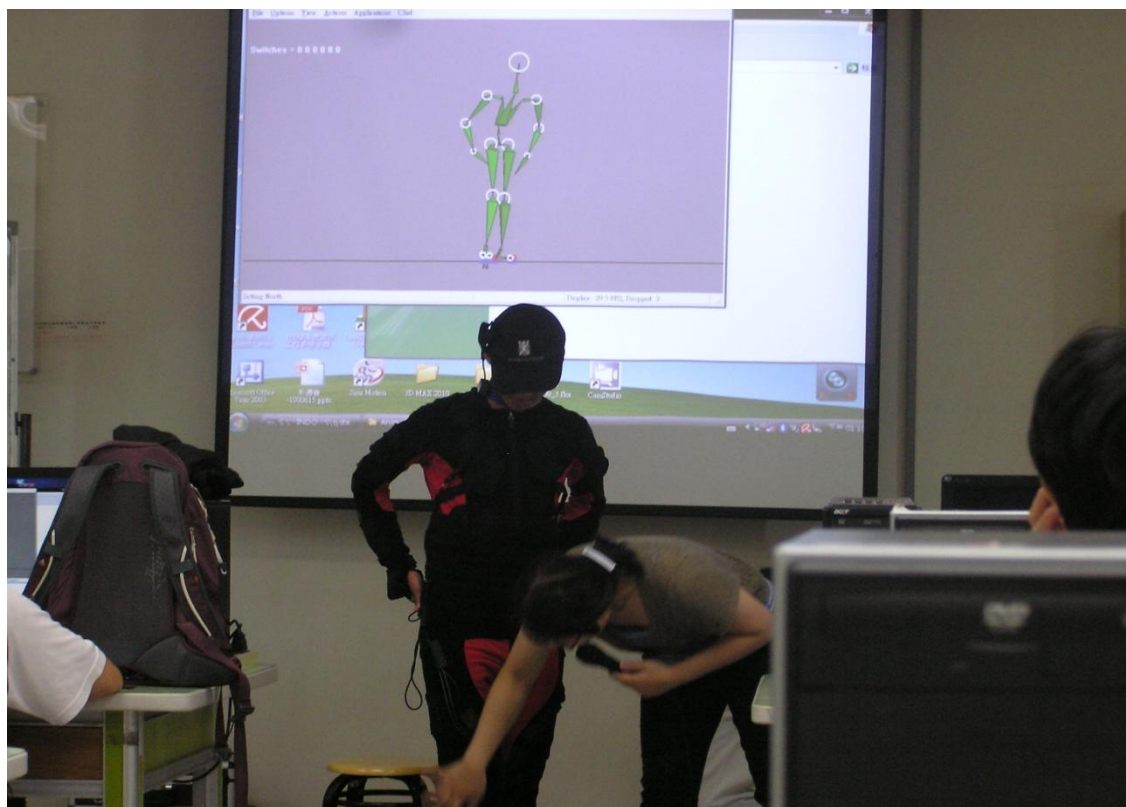

國立水里高級商工職業學校

National Shui-Li Vocational High School of Commerce and Industry

100學年度訊三忠參加南開科技大學 媒體動畫應用系多媒體課程研習

多媒體課程研習情況

日期：101年5月8日