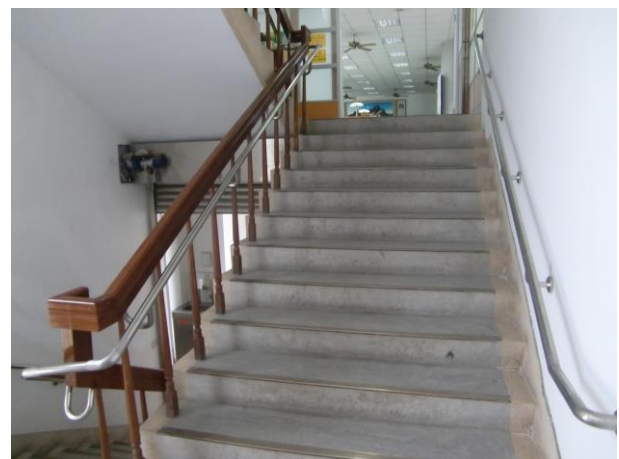

辦理特色：

- 1.正門及側門均有無障礙坡道。
- 2.設有無障礙電梯乙部。
- 3.一樓設置無障礙專用廁所。
- 4.正門右側設有無障礙專用停車場。

發展效益：

符合無障礙校園空間之設計，方便師生及校外人士到館；有特殊需求者，由本館同仁以最人性化的服務，協助完成其需求。

國立水里商工圖書館無障礙設施

正門無障礙坡道

專用停車場

無障礙電梯

專用廁所

側門無障礙坡道

專用廁所

國立水里商工圖書館無障礙設施

無障礙廁所指示標誌

無障礙廁所 (TOILET) 指示標誌

無障礙坡道指示標誌

無障礙電梯指示標誌

樓梯間設置殘障扶手

國立水里商工圖書館無障礙設施

四樓國際會議廳之殘障坡道

四樓國際會議廳之殘障坡道