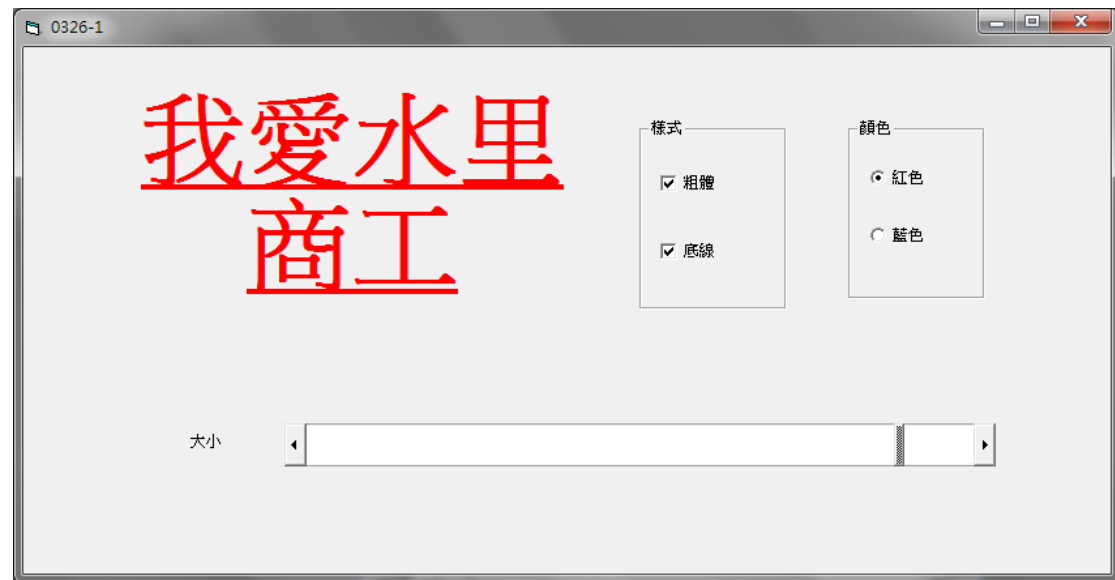

一.使用軟體:visual basic 6.0

二.執行畫面:

三.程式內容:

```
Private Sub Check1_Click()
```

```
If Check1.Visible = True Then Label1.FontBold = True
```

```
End Sub
```

```
Private Sub Check2_Click()
```

```
If Check1.Visible = True Then Label1.FontUnderline = True
```

```
End Sub
```

```
Private Sub Option1_Click()
```

```
If Option1.Value = True Then Label1.ForeColor = vbRed
```

```
End Sub
```

```
Private Sub Option2_Click()
```

```
If Option2.Value = True Then Label1.ForeColor = vbBlue
```